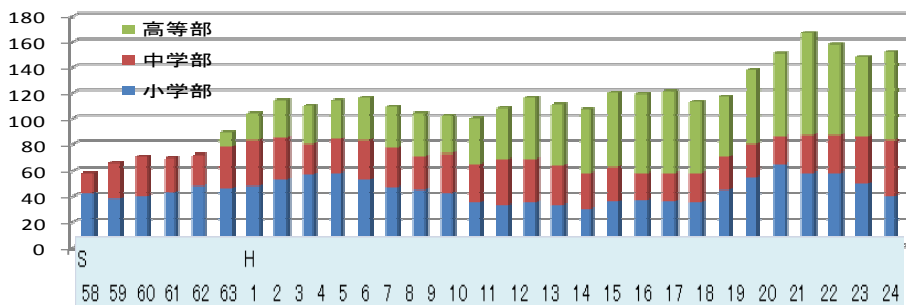

学校は29歳になりました。

独立開校前

- 昭和52年4月1日
  宮城県立光明養護学校石巻分教室（湊小学校内）
- 昭和53年4月1日 山下小学校内に移転
- 昭和54年4月1日 石巻分校に昇格
- 昭和55年4月通学バス運行開始
- 昭和57年9月24日
  山下小学校の校舎改築に伴い湊小学校に移転
- 昭和58年3月16日
  新校舎落成（2,006㎡）湊小学校より移転

4月28日は石巻支援学校の開校記念日です。光明支援学校の分教室、分校を経て独立開校した昭和58年の開校式の日です。今年が29回目の誕生日になります。

- 昭和58年4月1日
  宮城県立石巻養護学校として独立開校
- 昭和58年4月28日 **開校式（0歳）**
- 昭和59年2月15日 体育館落成
- 昭和61年3月15日 給食棟落成
- 昭和61年10月19日 **校歌制定披露（3歳）**
- 昭和63年4月1日 高等部設置
- 平成元年3月31日 **高等部校舎完成（6歳）**
- 平成3年7月17日 低学年用プール完成
- 平成3年12月9日 体育館暖房設備設置
- 平成5年11月17日 創立10周年記念事業
- 平成7年9月2日 **よい歯の学校表彰「優秀賞」（小学部6年連続、中学部7年連続）（12歳）**
- 平成11年3月31日 **増築校舎（現在の小学部）並びに屋内プール落成（16歳）**
- 平成13年9月 小学部校舎棟前校庭あんきょ芝整備
- 平成13年10月29日 第1回全国障害者スポーツ大会「ふれあい広場」に石巻まつり太鼓参加
- 平成14年3月25日 校内LAN整備
- 平成15年9月5日 **遊歩道設置（20歳）**
- 平成15年11月7日 創立20周年記念事業
- 平成21年4月1日
  宮城県立石巻支援学校と改める（26歳）
- 平成22年9月14日 高等部第二校舎落成
- 平成24年4月28日 **（29歳）**

児童生徒数の推移

未来を照らす可れんな校章

校章は、県花である「宮城野はぎ」の葉をもって県立の学校であることを表し、石巻の地に設置されていることを「日和山」の「さくら」の花びらで表している。更に、これら10枚の葉と花びらは、登校の学区である一市九町に根差した教育の発展を意味づけているとともに、この可れんな校章は子どもたちの将来が明るく幸せであることを願っている。校名が変更になったことにより「石巻」から「石巻」とした。

校章制定：昭和58年4月28日
図案：半田東雄（初代教頭）

5枚の桜の花びら
5枚のはぎの葉
合わせて

旧市町
石巻市
河南町
桃生町
鳴瀬町
女川町

河北町
雄勝町
牡鹿町
北上町
矢本町

合わせて