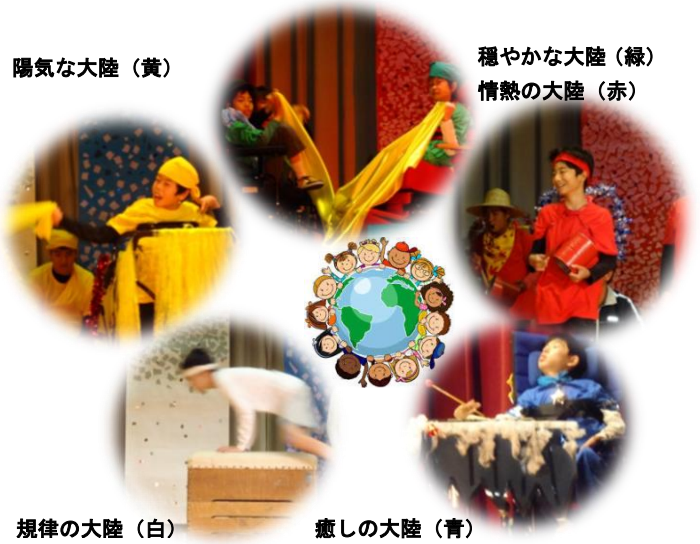

chief@sekiyou.myswan.ne.jp

http://syou.myswan.ne.jp

石巻支援学校 学校便り 平成26年度 第8号 平成26年11月5日発行

笑顔いっぱい！愛いっぱいの学校祭！

未来

フィナーレの最後は、学校祭テーマ曲「恋するフォーチュンクッキー」を全員で踊りました。会場はたくさんの素敵な笑顔と温かな愛で満ちていました。

高等部合唱奏・群読「友だちはいいもんだ」

迫力のある群読の掛け合いと、美しい二部合唱と器楽演奏を披露しました。

小学部劇「おむすびころりん」♪ぺったんぺったんおもちつき♪ かわいいねずみさんたちの「おもてなし」におじいさんも大満足でした。

11月の行事予定		
日	曜	予定
1	土	学校祭
2	日	
3	月	文化の日
4	火	振替休業日
5	水	人権の花 (10:00~10:45) 体重測定高女 □臨床心理士巡回指導⑧
6	木	創立30周年記念式典
7	金	□医療的ケア巡回指導④ 体重測定高1男
8	土	
9	日	
10	月	高1施設実習 (~28) 体重測定高3男
11	火	体重測定高2男
12	水	体重測定小学部 中3校外学習(古川)
13	木	赤井南小交流 体重測定中学部
14	金	高2施設見学 中2校外学習(ボウリング) 中修学旅行事前検診 (13:00~) □言語聴覚士巡回指導⑧
15	土	
16	日	
17	月	防災訓練II (火災)
18	火	高等部3年移行支援会議 □作業療法士巡回指導④
19	水	中学部修学旅行 (~21)
20	木	石巻教育研究会一斉研修 (11:30 下校)
21	金	
22	土	
23	日	勤労感謝の日
24	月	振替休日
25	火	教育実習2 (~12/10) 乗務員さんに感謝する会
26	水	高3進路手続き説明会
27	木	中学部全校授業研
28	金	開放講座2「へア・トル」
29	土	
30	日	

中学部劇「響け My Beat」 陽気な大陸(黄), 癒しの大陸(青), 規律の大陸(白), 穏やかな大陸(緑), 情熱の大陸(赤)・・・それぞれの大陸のイメージカラーをまとい、時には静かに、時には激しく5つの大陸を表現しました。

陽気な大陸(黄)

穏やかな大陸(緑)
情熱の大陸(赤)

規律の大陸(白)

癒しの大陸(青)

お楽しみ広場・バザー

「ダイコンやすいよ〜!」
中学部作業製品バザーもほぼ完売。

高等部「お楽しみ広場」七つの委員会がそれぞれの特色を生かしたコーナーは楽しい企画でいっぱいでした。施設販売も加わって大にぎわい。